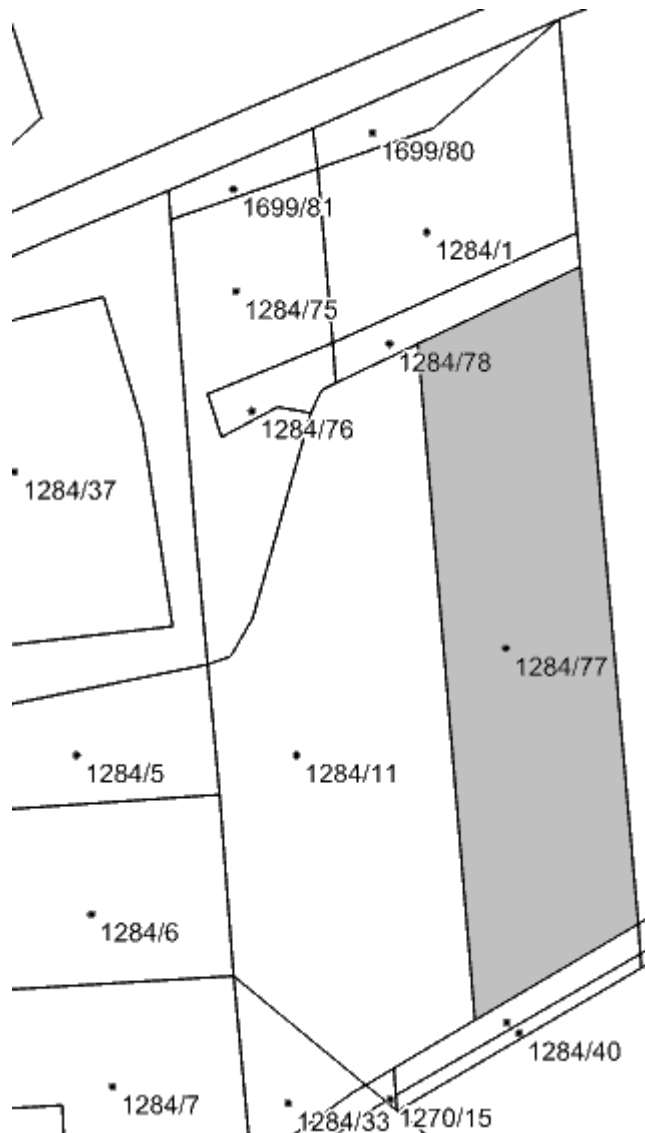

Obec Běleč tímto v souladu se zákonem o obcích
zveřejňuje

ZÁMĚR SMĚNIT POZEMEK

parc. č. **1284/77**, o výměře 1766 m²,
trvalý travní porost,
katastrální území Běleč u Mladé Vožice.

Pozemek je situován východně od sídla Běleč pod požární nádrží. Jedná se o pozemek, které jsou umístěn jižně od strouhy, která odvádí vodu z požární nádrže do Bělečského potoka.

Informace podá starosta obce, email
smejkal@obecbelec.cz, tel. 724 189 517. Občané mohou
své připomínky a nabídky předložit do 15 dnů od vyvěšení.

V Bělči dne 28. března 2025

.....
Stanislav Šmejkal, starosta obce

Zveřejněno na úřední desce dne .....
(vč. zveřejnění v elektronické podobě)

Sejmuto z úřední desky dne .....