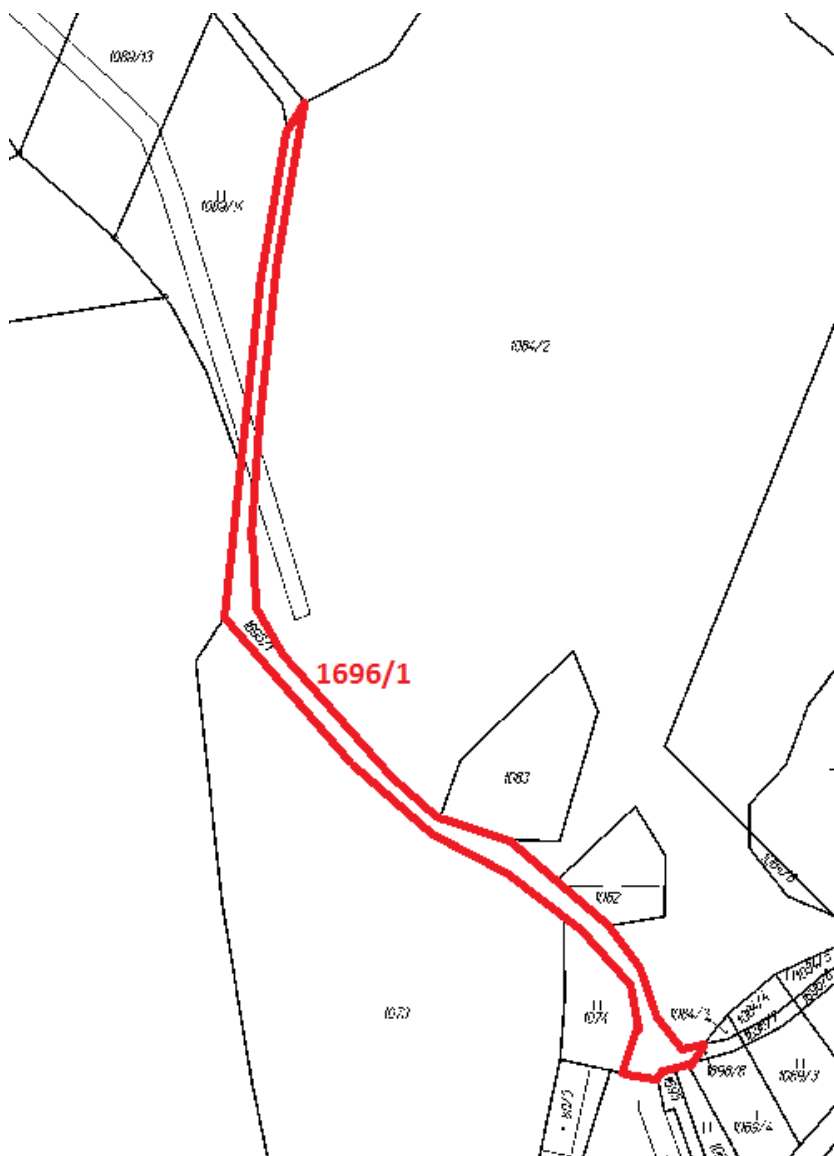

Obec Běleč tímto v souladu se zákonem o obcích zveřejňuje

ZÁMĚR SMĚNIT ČÁSTI POZEMKU

parcelní číslo KN 1696/1, v katastrálním území Běleč u Mladé Vožice, ostatní plocha, ostatní komunikace, o výměře cca 2250 m², z celkové výměry pozemku 4991 m².

Předmětný pozemek je situován na sever od domu čp. 1 v Elbančicích ve směru na Bzovou.

Informace podá starosta obce,
tel. 724 189 517, email
smejkal@obecbelec.cz.

Občané mohou své připomínky a nabídky
předložit do 15 dnů od vyvěšení.

Schváleno Zastupitelstvem obce Běleč
usnesením č. 51/2015 dne 30. července 2015.

.....
Stanislav Šmejkal, starosta obce

Zveřejněno na úřední desce dne .....
(vč. zveřejnění v elektronické podobě)

Sejmuto z úřední desky dne .....